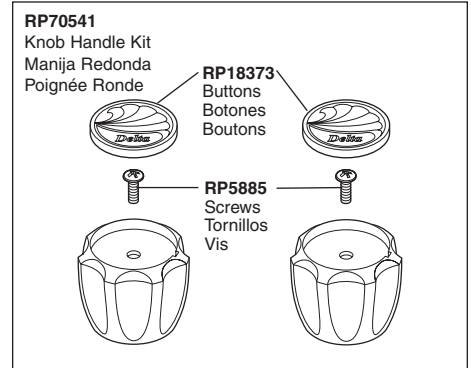

Models/Modelos/Modèles  
 2500LF, 2502LF, 2503LF,  
 2510LF, 2512LF, 2520LF,  
 2522LF & 2523LF  
 Series/Series/Seria

**RP26533▲**  
Metal Pop-Up Assembly  
Ensamble de Metal del Desagüe Automático  
Renvoi Mécanique en Métal

▲Specify Finish  
Especifique el Acabado  
Précisez le Fini

**RP27575**  
Pop-Up Assembly  
Ensamble de Desagüe Automático  
Renvoi Mécanique