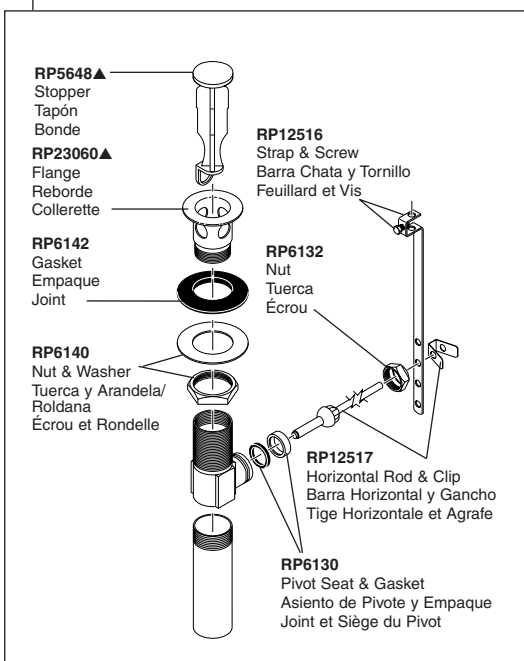

Models/Modelos/Modèles  
 2500LF, 2502LF, 2503LF,  
 2510LF, 2512LF, 2520LF,  
 2522LF & 2523LF  
 Series/Series/Seria

**RP26533▲**  
Metal Pop-Up Assembly  
Ensamble de Metal del Desagüe Automático  
Renvoi Mécanique en Métal

▲Specify Finish  
Especifique el Acabado  
Précisez le Fini

**RP27575**  
Pop-Up Assembly  
Ensamble de Desagüe Automático  
Renvoi Mécanique