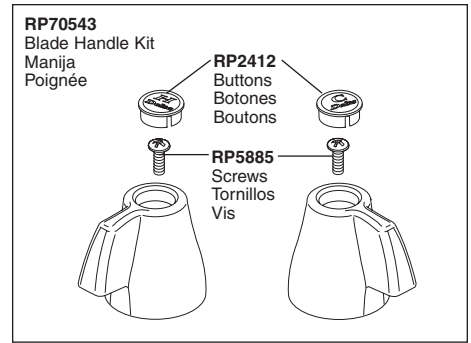

Models/Modelos/Modèles  
 2500LF, 2502LF, 2503LF,  
 2510LF, 2512LF, 2520LF,  
 2522LF & 2523LF  
 Series/Series/Seria

**RP26533▲**  
Metal Pop-Up Assembly  
Ensamble de Metal del Desagüe Automático  
Renvoi Mécanique en Métal

▲Specify Finish  
Especifique el Acabado  
Précisez le Fini

**RP27575**  
Pop-Up Assembly  
Ensamble de Desagüe Automático  
Renvoi Mécanique