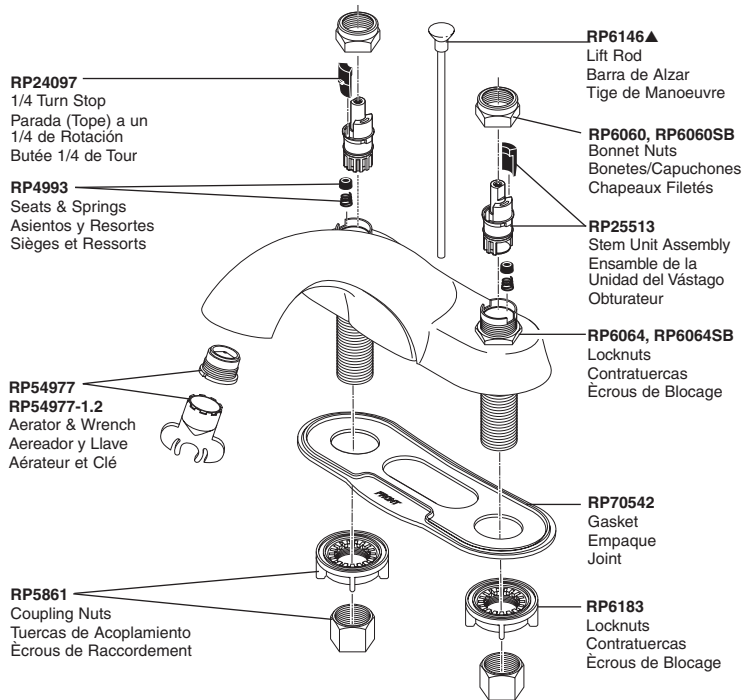

Models/Modelos/Modèles  
 2500LF, 2502LF, 2503LF,  
 2510LF, 2512LF, 2520LF,  
 2522LF & 2523LF  
 Series/Series/Seria

**RP26533▲**  
Metal Pop-Up Assembly  
Ensamble de Metal del Desagüe Automático  
Renvoi Mécanique en Métal

▲Specify Finish  
Especifique el Acabado  
Précisez le Fini

**RP27575**  
Pop-Up Assembly  
Ensamble de Desagüe Automático  
Renvoi Mécanique