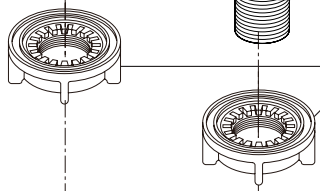

RP70201
Stem Unit Assembly, Seat & Spring, Bonnet Nut & Washer
Ensamble de la Unidad del Vástago, Asiento y Resorte, Bonete y Arandela
Obturbateur, siège et ressort, écrou à chapeau et rondelle

RP1723▲
Plug Button
Botón del Tapón
Bouton

3
RP62782▲
RP62782▲-1.2
Aerator
Aireador
Aérateur

RP5412
Locknuts
Contratuercas
Écrous de Blocage

RP5404
Coupling Nuts
Tuercas de Acoplamiento
Écrous de Raccordement

RP60466▲
Grid Strainer
(with overflow holes)
Tamiz de la rejilla
(con los agujeros del desbordamiento)
Tamis de grille
(avec des trous de débordement)