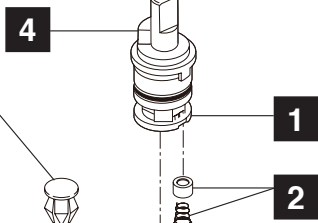

Model/Modelo/Modèle
P248LF-M
Series/Series/Seria
Dryden™

▲ Specify Finish
Especifique el Acabado
Précisez le Fini

RP70200▲
Hot & Cold Knob Handles w/Buttons & Screws
Perillas con botones y tornillos de agua fría y caliente
Manettes sphériques d'eau chaude et d'eau froide avec boutons et vis

RP70201
Stem Unit Assembly, Seat & Spring, Bonnet Nut & Washer
Ensamble de la Unidad del Vástago, Asiento y Resorte, Bonete y Arandela
Obturbateur, siège et ressort, écrou à chapeau et rondelle

RP1723▲
Plug Button
Botón del Tapón
Bouton