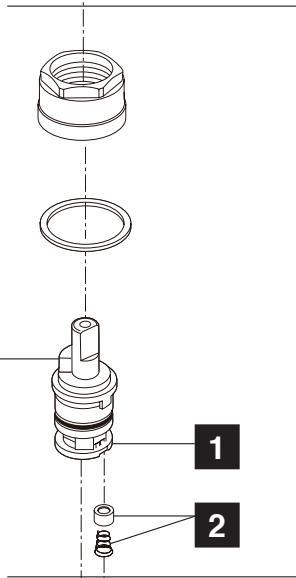

Model/Modelo/Modèle
P248LF-M
Series/Series/Seria
Dryden™

▲ Specify Finish
Especifique el Acabado
Précisez le Fini

RP70200▲
Hot & Cold Knob Handles w/Buttons & Screws
Perillas con botones y tornillos de agua fría y caliente
Manettes sphériques d'eau chaude et d'eau froide avec boutons et vis

RP70201
Stem Unit Assembly, Seat & Spring, Bonnet Nut & Washer
Ensamble de la Unidad del Vástago, Asiento y Resorte, Bonete y Arandela
Obturbateur, siège et ressort, écrou à chapeau et rondelle

RP1723▲
Plug Button
Botón del Tapón
Bouton