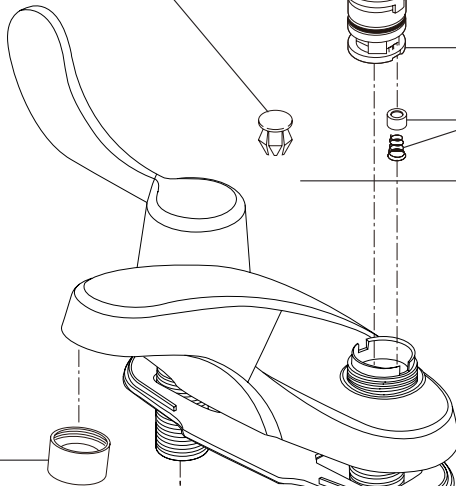

3
RP62782▲
RP62782▲-1.2
Aerator
Aireador
Aérateur