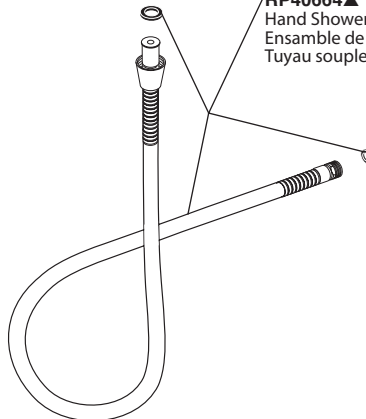

**RP42296▲**  
Handle with Set Screw & Button  
Manija con Tornillo de Ajuste y Botón  
Manette avec vis de calage et bouton

**RP42302▲**  
Maple Wood Handle  
with Set Screw & Button  
Manija de madera del arce  
con Tornillo de Ajuste y Botón  
Manette en bois d'érable  
avec vis de calage et bouton

**RP42303▲**  
Wenge Wood Handle  
with Set Screw & Button  
Manija de madera de Wenge  
con Tornillo de Ajuste y Botón  
Manette en bois de wenge  
avec vis de calage et bouton

**RP61592**  
Spout Body Diverter  
Ensamble del Adaptador/Desviador  
del Tubo de Salida  
Adaptateur/Dérivation du bec

**RP62039**  
Gasket  
Empaque  
Joint

**RP61590**  
O-ring & Gasket  
Aro-O y Empaque  
Joint torique et  
joint plat

**RP40123**  
Valve Cartridge  
Ensamble de la válvula  
Soupape

**RP62037**  
Nut & Washer  
Tuerca y  
Abrazadera  
Écrou et support

**RP61602▲**  
Nest  
Sujetador  
Logement

**RP40664▲**  
Hand Shower Hose Assembly  
Ensamble de la Manguera  
Tuyau souple

**RP61593▲**  
Hand Shower  
Regadera Manual  
Douche à main

**RP40667**  
Hose Assembly  
Ensamble de la Manguera  
Tuyau souple