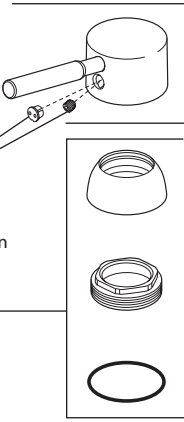

# Model / Modelo / Modèle 67214

**RP61591▲**  
Diverter Assembly  
Ensamble del Desviador  
Dérivation

**RP42282▲**  
Set Screw & Button  
Tornillo de Ajuste y Botón  
Vis de Calage et Bouton

**RP61589▲**  
Cover, Bonnet & Oring  
Cubierta, Bonete y Aro O  
Couvercle, écrou-chapeau  
et joint torique

**RP42296▲**  
Handle with Set Screw & Button  
Manija con Tornillo de Ajuste y Botón  
Manette avec vis de calage et bouton

**RP42302▲**  
Maple Wood Handle  
with Set Screw & Button  
Manija de madera del arce  
con Tornillo de Ajuste y Botón  
Manette en bois d'érable  
avec vis de calage et bouton

**RP42303▲**  
Wenge Wood Handle  
with Set Screw & Button  
Manija de madera de Wenge  
con Tornillo de Ajuste y Botón  
Manette en bois de wenge  
avec vis de calage et bouton

**RP61592**  
Spout Body Diverter  
Ensamble del Adaptador/Desviador  
del Tubo de Salida  
Adaptateur/Dérivation du bec

**RP62039**  
Gasket  
Empaque  
Joint

**RP61590**  
O-ring & Gasket  
Aro-O y Empaque  
Joint torique et  
joint plat

**RP40123**  
Valve Cartridge  
Ensamble de la válvula  
Soupape

**RP62037**  
Nut & Washer  
Tuerca y  
Abrazadera  
Écrou et support