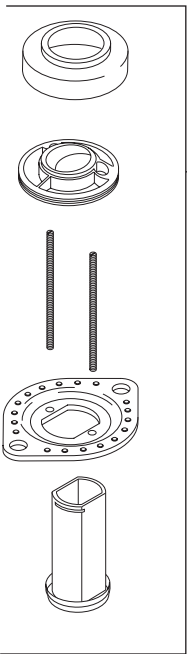

**RP42296▲**  
Handle with Set Screw & Button  
Manija con Tornillo de Ajuste y Botón  
Manette avec vis de calage et bouton

**RP42302▲**  
Maple Wood Handle  
with Set Screw & Button  
Manija de madera del arce  
con Tornillo de Ajuste y Botón  
Manette en bois d'érable  
avec vis de calage et bouton

**RP42303▲**  
Wenge Wood Handle  
with Set Screw & Button  
Manija de madera de Wenge  
con Tornillo de Ajuste y Botón  
Manette en bois de wenge  
avec vis de calage et bouton

**RP61592**  
Spout Body Diverter  
Ensamble del Adaptador/Desviador  
del Tubo de Salida  
Adaptateur/Dérivation du bec

**RP62039**  
Gasket  
Empaque  
Joint

**RP61590**  
O-ring & Gasket  
Aro-O y Empaque  
Joint torique et  
joint plat

**RP40123**  
Valve Cartridge  
Ensamble de la válvula  
Soupape

**RP62037**  
Nut & Washer  
Tuerca y  
Abrazadera  
Écrou et support

**RP61602▲**  
Nest  
Sujetador  
Logement

**RP40664▲**  
Hand Shower Hose Assembly  
Ensamble de la Manguera  
Tuyau souple

**RP61593▲**  
Hand Shower  
Regadera Manual  
Douche à main

**RP40667**  
Hose Assembly  
Ensamble de la Manguera  
Tuyau souple