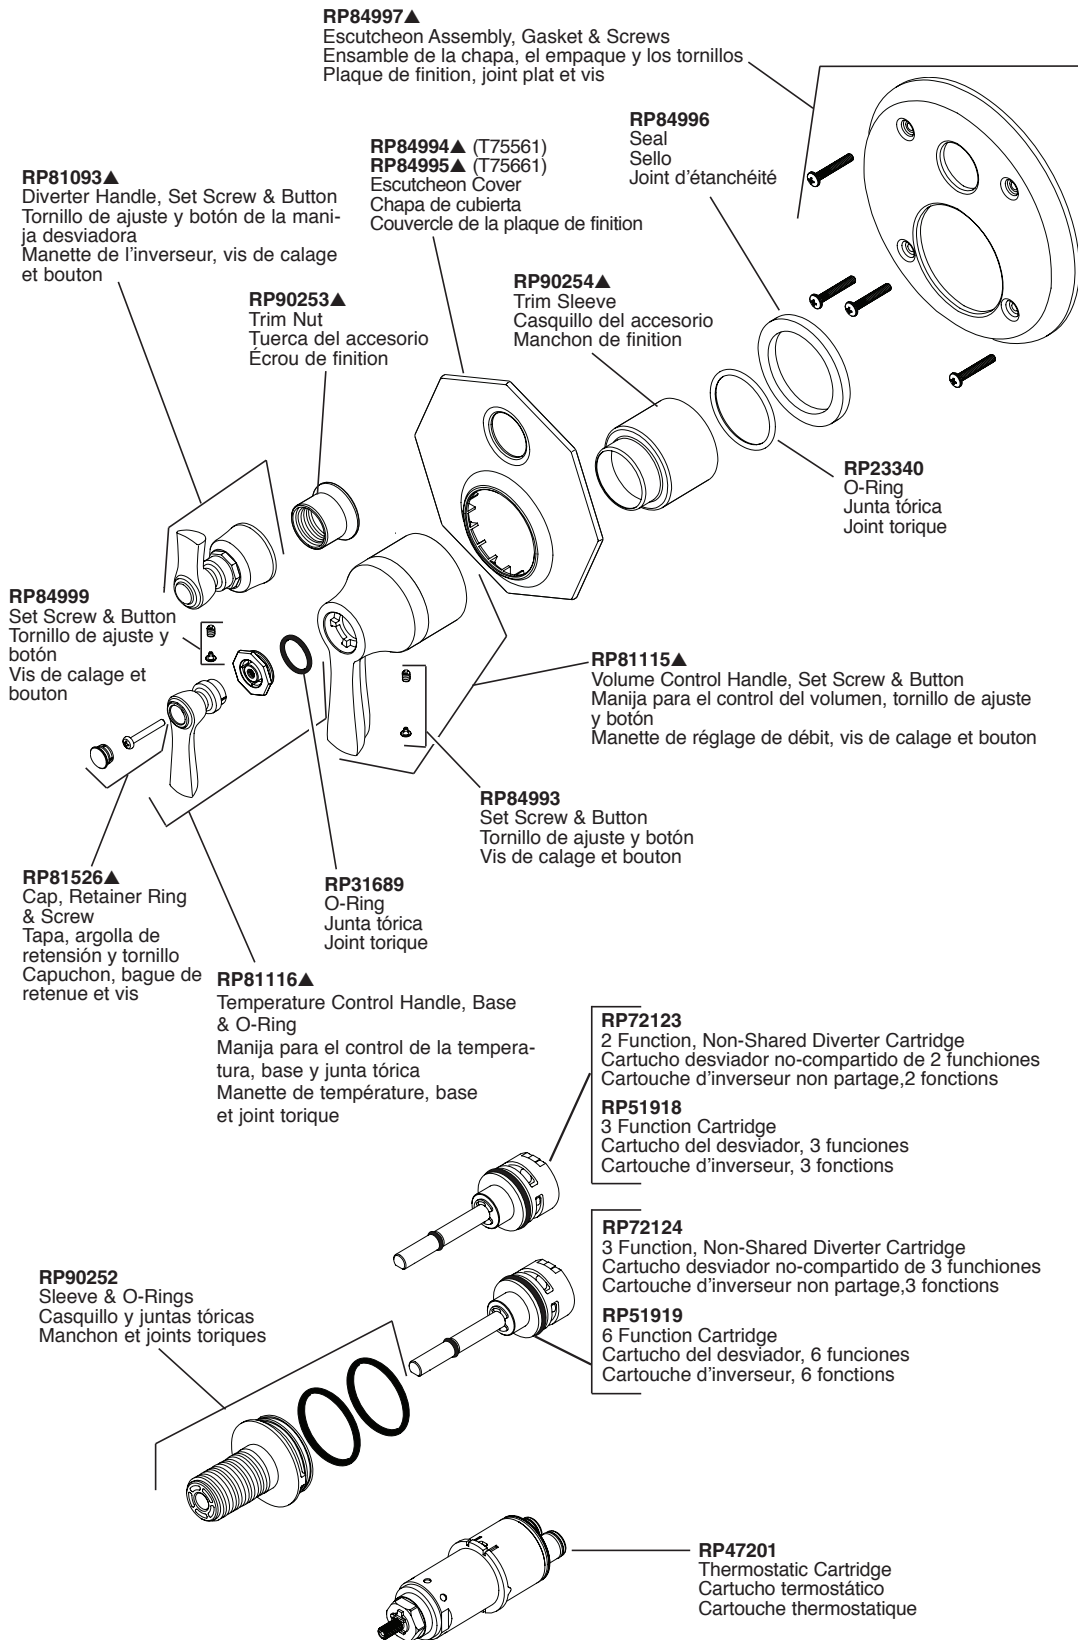

# T75561, T75661

## Models / Modelos / Modèles

▲ Specify Finish/Especifíquelo el Acabado/ Précisez le fini

**RP90545▲**

Thick Wall Installation Kit

Juego de piezas para la instalación en paredes gruesas

Trousse d'installation pour mur épais

For finished wall thickness over 1 1/8" up to 2 1/8"  
(Order Separately)

Para paredes acabadas de un grosor mayor de 1 1/8"  
hasta 2 1/8" (ordene por separado)

Installation dans un mur fini d'une épaisseur de 1 1/8"  
po à 2 1/8 po (commandez séparément).