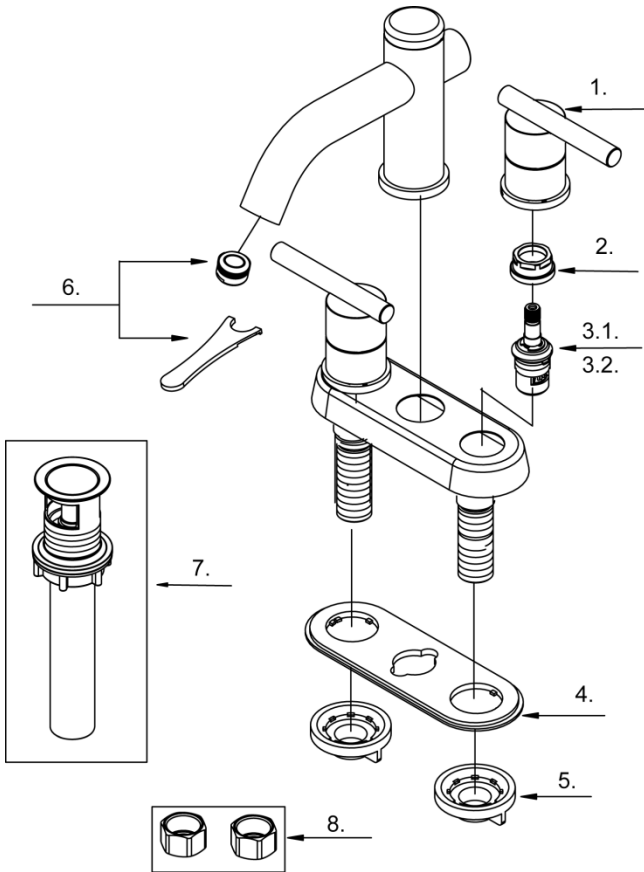

### Lista ilustrada de partes

Replacement parts, call :  
Les pièces de rechange, appelez :  
Partes de reemplazo, llame :

1-888-328-2383  
WWW.DANZE.COM

## D301158

**Two Handle Centerset Lavatory Faucet**  
**Robinet de lavabo à double poignée**  
**Grifo mezclador de lavabo de dos manijas**

Model#	Finishes	Fini	Acabado
<u>D301158</u>	<u>Chrome</u>	<u>Chrome</u>	<u>Cromo</u>
<u>D301158BN</u>	<u>Brushed Nickel</u>	<u>Nickel brossé</u>	<u>Níquel cepillado</u>

Part	Nom	Nombre	Part #
Name	de la pièce	de Parte	# de Parte
1 ⊕ Metal Handle Assembly	Assemblage de manette en métal	Ensamblaje de manija metálicas	DA602618
2 Retainer Nut	Écrou de serrage	Tuerca de retención	DA016033
3.1 Ceramic Disc Cartridge-Cold	Cartouche à disque en céramique-froid	Cartucho de disco cerámico-frío	DA507072W
3.2 Ceramic Disc Cartridge-Hot	Cartouche à disque en céramique-chaud	Cartucho de disco cerámico-caliente	DA507071W
4 Gasket	Joint	Empaque	A011084NF
5 Lock Nuts(2 Pcs) et écrou de blocage (2 paire)	Écrou de raccord et écrou de blocage (2 paire)	Tuerca de unión y contratuerca(2 par)	DA504023
6 Aerator&Wrench	Brise-jet et clé	Aireador y llave	DA61307365N
7 ⊕ Touch Down Drain	Goulotte de vidange	Ensamblaje de desagüe	DA505918
8 Coupling Nuts (2PCS)	Écrou de raccord (2 Pcs)	Tuerca de unión (2 Pcs)	A504003