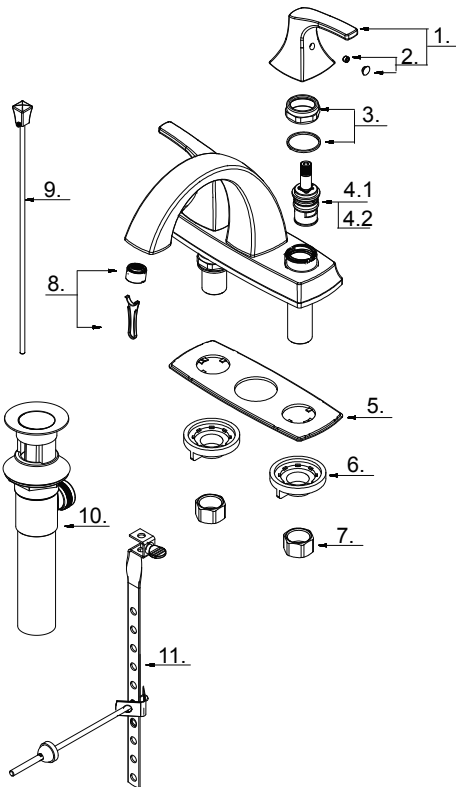

Two Handle Centerset Lavatory Faucet  
*Robinet de lavabo à double poignée*  
*Grifo mezclador de lavabo de dos manijas*

Part Name	Nom de la pièce	Nombre de Parte	Part # # de pièce # de Parte
1⊙ Metal Handle Assembly	Assemblage de manette en métal	Ensamblaje de manija metálicas	A602839
2 Index Button (CP/NP)	Bouton d'index	Índice de botones	A663A53
Index Button (BL)	Bouton d'index	Índice de botones	A603595
3⊙ Adjusting Ring & Washer	Bague de réglage et rondelle	Anillo de ajuste y arandela	A66D639
4.1 Ceramic Disc Cartridge - Cold	Cartouche à disque en céramique-froid	Cartucho de disco cerámicofrío	A507072W
4.2 Ceramic Disc Cartridge - Hot	Cartouche à disque en céramique-chaud	Cartucho de disco cerámico caliente	A507071W
5 Deck plate	Joint	Empaque	A011410
6 Lock Nuts(2 Pcs)	É crou de raccord et écroude blocage (2 pcs)	Tuerca de unión y contratuerca(2 pcs) D	A504023
7 Coupling Nuts (Bag of 2)	É crou de raccord (2 Pcs)	Tuerca de unión (2 Pcs)	A504003
8 Aerator 1.2gpm	Aérateur	Aireador	A613073N-65
9⊙ Lift Rod	Tige de levage	Varilla de elevación	A025155
10⊙ Metal Pop-Up Drain Assembly	Vidange mécanique	desagüe con mecanismo levadizo	A556007
11⊙ Ball Rod Assembly	Assemblage de levier à rotule	Ensamblaje del varilla glóbulo	A026175

**D307018**

⊙ Please see danze.com or current price list for available finishes. Finish is defined by additional suffix.  
*Veillez consulter le site Web danze.com ou la liste actuelle de prix pour connaître les finis offerts. Le fini est déterminé par le suffixe supplémentaire.*  
*Por favor visite danze.com o la lista actual de precios para ver los acabados disponibles. Los acabados se diferencian mediante un sufijo adicional.*