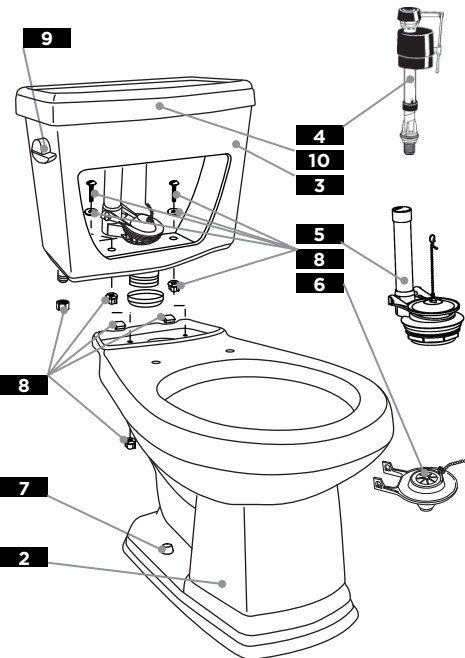

GERBER®

TWO-PIECE GRAVITY TOILETS / TOILETTES GRAVITÉ DEUX PIÈCES / INODOROS GRAVEDAD DE DOS PIEZAS

TWO-PIECE GRAVITY TOILETS ALLERTON™ SUITE (1.28GPF/4.8LPF)

Illustrated Parts List / Liste de pièces illustrée / Lista ilustrada de partes

10" rough-in / plomberie brute de 10 po / Enfoscado de 10"

1	2	3	4	5	6	7	8	9	10
COMBINATION <i>Combinaison</i> <i>Combinación</i>	BOWL <i>Cuvette</i> <i>Taza</i>	TANK <i>Reservoir</i> <i>Tanque</i>	FILL VALVE <i>Robinet de remplissage</i> <i>Válvula de llenado</i>	FLUSH VALVE <i>Robinet de chasse à clapet réglable</i> <i>Válvula de descarga del agua con tapón temporizado</i>	FLAPPER <i>L'étanchéité du clapet</i> <i>Asambea de flotador</i>	PLASTIC BOLT CAPS <i>Chapeau de boulons en plastique</i> <i>Casquete plástico para tornillo</i>	TANK TO BOWL ASSEMBLY KIT <i>Trousse de montage de réservoir sur la cuvette</i> <i>Kit para instalación de depósito en taza</i>	TANK LEVER <i>Matériel du réservoir</i> <i>Palanca del tanque</i>	TANK COVER <i>Couvercle du réservoir</i> <i>Tapa del tanque</i>
HE-20-002†	HE-21-542†	HE-28-585†	99-300	99-793	99-788	99-287†	99-660*	99-685-WH†	TC-HE-585†
HE-20-005†	HE-21-572†								
HE-20-008†	HE-21-577†								

12" rough-in / plomberie brute de 12 po / Enfoscado de 12"

HE-20-001†	HE-21-542†	HE-28-580†	99-300	99-005	99-788	99-287†	99-660*	99-685-WH†	TC-HE-580†
HE-20-004†	HE-21-572†								
HE-20-007†	HE-21-577†								

Replacement parts, call: / Les pièces de rechange, appelez: / Partes de reemplazo, llame: **1-888-648-6466**

***Tank Assembly Kit Includes:** Gasket, channel pads, (2) Bolts with two washers and (4) wingnuts, a coupling nut and a cone washer. / ***Kit Assemblée réservoir comprend:** Joint, tampons de canal, (2) boulons avec deux rondelles et (4) wingnuts, un écrou et une rondelle de cône. / ***Kit para instalación del Tanque Incluye:** empaque, almoadillas, (2) tornillos y arandelas (4) tuercas de mariposa, una tuerca de acoplamiento y una arandela cónica.