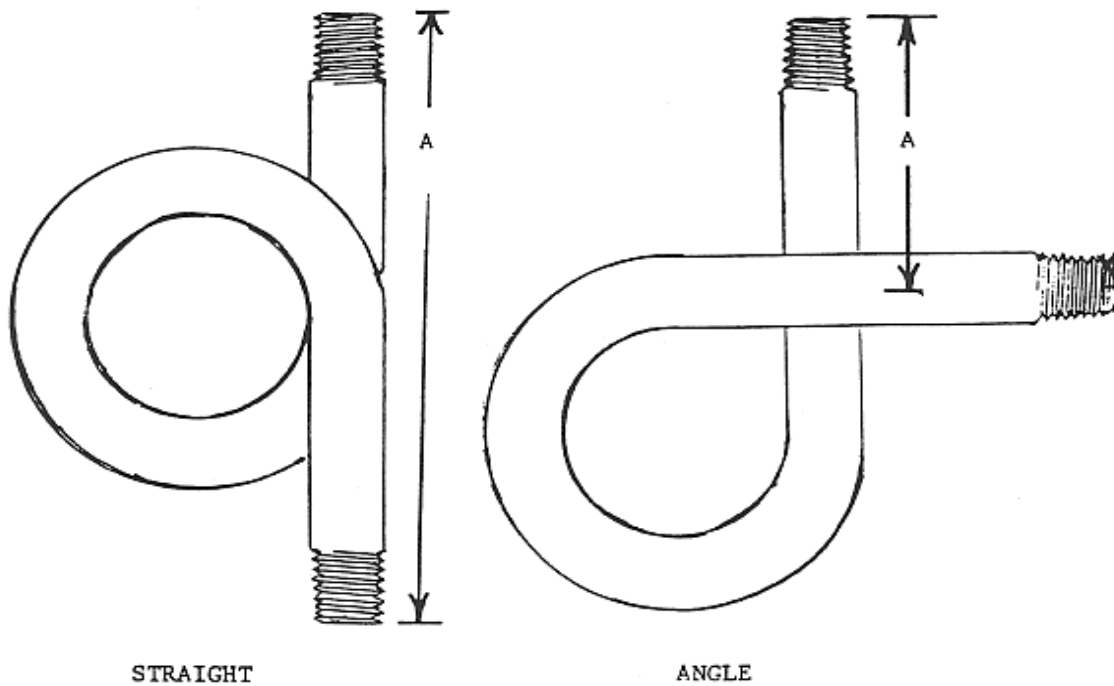

1/4" I P S SYPHONS

**RED BRASS:**

GRADE	PART NO.	TYPE	"A" DIM.
B-43	2904-1175	STRAIGHT	5 3/4
B-43	2904-1400	STRAIGHT	8
B-43	A2904-1075	ANGLE	1 7/8

**STAINLESS STEEL:**

GRADE	PART NO.	TYPE	"A" DIM.
304-40	3904-1175	STRAIGHT	5 3/4
304-40	3904-1400	STRAIGHT	8
316-40	6904-1175	STRAIGHT	5 3/4
316-40	6904-1400	STRAIGHT	8
304-40	A3904-1075	ANGLE	1 7/8
316-40	A6904-1075	ANGLE	1 7/8