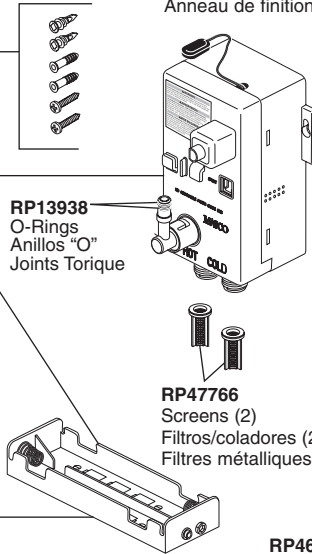

Model/Modelo/Modèle
65685LF
65685LF-ECO
 Series/Series/Seria
Charlotte™

RP52216 (1.5 GPM)
RP52216-1.2 (1.2 GPM)
 Optional / Opcional / Optionnel
 Aerator
 Aireador
 Aérateur

RP42699
 Screws & Anchors
 Tornillos y Anclajes
 Vis et ancrages

RP70937
 EPV Assembly
 Ensemble EPV
 Répartiteur électronique

RP13938
 O-Rings
 Anillos "O"
 Joints Torique

RP47766
 Screens (2)
 Filtros/coladores (2)
 Filtres métalliques (2)

RP70938
 Battery Box
 Caja de la Batería
 Boîtier de piles

RP46885
 Flexible Inlet Lines (2)
 Líneas flexibles de entrada (2)
 Lignes d'admission flexible (2)

RP70935▲
 Button & Set Screw
 Botón y Tornillo de Ajuste
 Bouton et Vis de calage

RP70934▲ (1.5 GPM)
RP70934▲-1.2 (1.2 GPM)
 Spout Assembly
 Ensemble del Surtidor
 Bec

RP70933 (1.5 GPM)
RP70933-1.2 (1.2 GPM)
 Laminar Assembly
 Ensemble Laminar
 Embout du bec

RP52217
 Wrench
 Llave
 Clé

RP70936▲
 Base Assembly with Gasket
 Aro de Accesorio y Empaque
 Anneau de finition et Joint