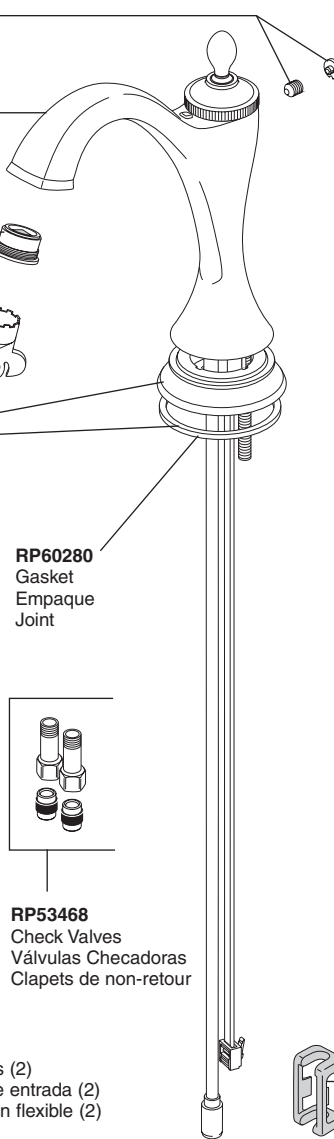

RP70937
 EPV Assembly
 Ensemble EPV
 Répartiteur électronique

RP13938
 O-Rings
 Anillos "O"
 Joints Torique

RP47766
 Screens (2)
 Filtros/coladores (2)
 Filtres métalliques (2)

RP70938
 Battery Box
 Caja de la Batería
 Boîtier de piles

RP46885
 Flexible Inlet Lines (2)
 Líneas flexibles de entrada (2)
 Lignes d'admission flexible (2)

RP70935▲
 Button & Set Screw
 Botón y Tornillo de Ajuste
 Bouton et Vis de calage

RP70934▲ (1.5 GPM)
RP70934▲-1.2 (1.2 GPM)
 Spout Assembly
 Ensemble del Surtidor
 Bec

RP70933 (1.5 GPM)
RP70933-1.2 (1.2 GPM)
 Laminar Assembly
 Ensemble Laminar
 Embout du bec

RP52217
 Wrench
 Llave
 Clé

RP70936▲
 Base Assembly with Gasket
 Aro de Accesorio y Empaque
 Anneau de finition et Joint

RP60280
 Gasket
 Empaque
 Joint

RP53468
 Check Valves
 Válvulas Checadoras
 Clapets de non-retour

RP80414▲
 3 Hole Escutcheon (Not included)
 Chapetón de 3 orificios (No incluido)
 Boîtier à 3 trous (Non inclus)