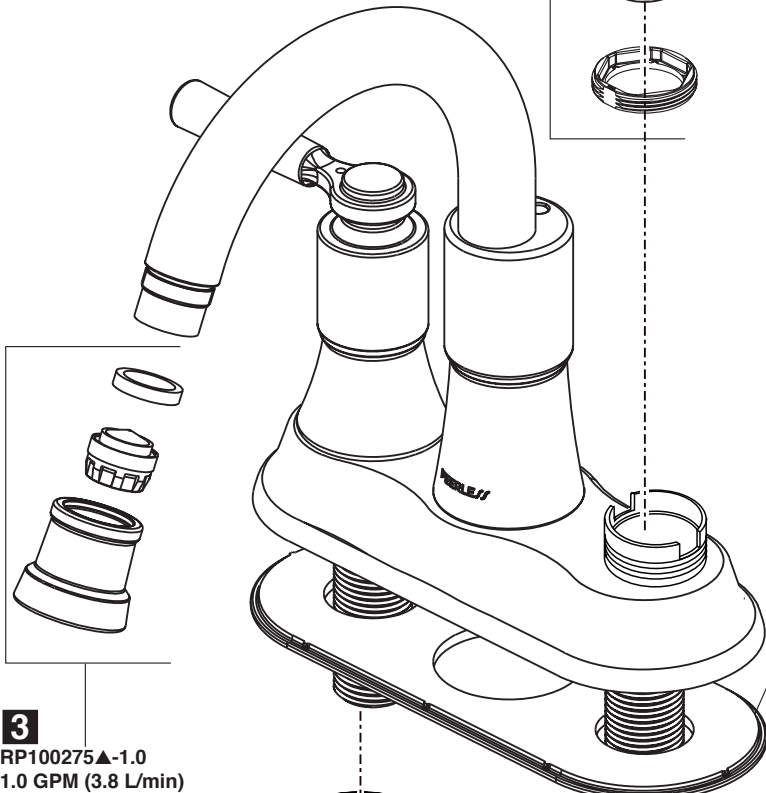

Westchester™
Model/Modelo/Modèle
P2523LF▲

RP93976▲
 Lift Rod
 Barra de Alzar
 Tige de Manoeuvre

RP100274▲
 Handle Assemblies
 Conjunto de manija
 Montage de la manette

RP100272
 Bonnet, Adapter & Valve Cartridge, Hot Side
 Bonete, Adaptador y Cartucho de la Válvula, Lado
 Chapeau, Adaptateur et Cartouche de soupape, Eau Chaude

RP100273
 Bonnet, Adapter & Valve Cartridge, Cold Side
 Bonete, Adaptador y Cartucho de la Válvula, Lado Frío
 Chapeau, Adaptateur et Cartouche de soupape, Eau Froide

2

RP100805
For CP and BN finish only
 Gasket
 Empaque
 Joint

RP100805-OB
For OB finish only
 Gasket
 Empaque
 Joint

3
RP100275▲-1.0
1.0 GPM (3.8 L/min)
 Aerator Assembly
 Aireador
 Aérateur

RP5412
 Locknuts
 Contratuercas
 Écrous de Blocage

RP5861
 Coupling Nuts
 Tuercas de Acoplamiento
 Écrous de Raccordement

RP38958▲
 50/50 Pop-Up Assembly Less Lift Rod
 Ensamble del Desagüe Automático sin
 la barra para alzarlo
 Renvoi mécanique sans la tirette