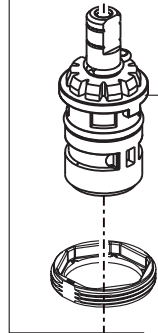

Westchester™
Model/Modelo/Modèle
P2523LF▲

RP93976▲
 Lift Rod
 Barra de Alzar
 Tige de Manoeuvre

RP100274▲
 Handle Assemblies
 Conjunto de manija
 Montage de la manette

RP100272
 Bonnet, Adapter & Valve Cartridge, Hot Side
 Bonete, Adaptador y Cartucho de la Válvula, Lado
 Chapeau, Adaptateur et Cartouche de soupape, Eau Chaude

RP100273
 Bonnet, Adapter & Valve Cartridge, Cold Side
 Bonete, Adaptador y Cartucho de la Válvula, Lado Frío
 Chapeau, Adaptateur et Cartouche de soupape, Eau Froide

2

RP100805
For CP and BN finish only
 Gasket
 Empaque
 Joint

RP100805-OB
For OB finish only
 Gasket
 Empaque
 Joint

3
RP100275▲-1.0
1.0 GPM (3.8 L/min)
 Aerator Assembly
 Aireador
 Aérateur

RP5412
 Locknuts
 Contratuercas
 Écrous de Blocage

RP5861
 Coupling Nuts
 Tuercas de Acoplamiento
 Écrous de Raccordement

RP38958▲
 50/50 Pop-Up Assembly Less Lift Rod
 Ensamble del Desagüe Automático sin
 la barra para alzarlo
 Renvoi mécanique sans la tirette