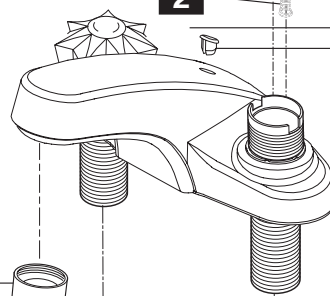

▲ Specify Finish
Especifique el Acabado
Précisez le Fini

RP71444
Stem Unit Assembly, Seat & Spring, Bonnet Nut & Washer
Ensamble de la Unidad del ástago, Asiento y Resorte,
Bonete y randela
Obturateur, siège et ressort,écrou à chape au et rondelle