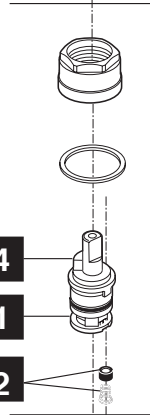

Model/Modelo/Modèle
P240LF
Series/Series/Seria
Dryden™

RP43991
Knob Handles w/Buttons & Screws
Perillas con Botones y Tornillos
Manette avec Boutons et Vis

RP43997 ▲
Handles w/Buttons & Screws
Manijacon Botones y Tornillos
Manetteavec Boutons et Vis

▲ Specify Finish
Especifique el Acabado
Précisez le Fini

RP71444
Stem Unit Assembly, Seat & Spring, Bonnet Nut & Washer
Ensamble de la Unidad del ástago, Asiento y Resorte,
Bonete y randela
Obturateur, siège et ressort,écrou à chape au et rondelle

RP72441
Plug Button
Botón del Tapón
Bouton

RP64256 ▲
Lift Rod
Barra de Alzar
Tige de Manoeuvre

3
RP70195 ▲
RP70195 ▲ -1.2
Aerator
Aireador
Aérateur

RP5404
Coupling Nuts
Tuercas de Acoplamiento
Écrous de Raccordement

RP5412
Locknuts
Contratuercas
Écrous de Blocage

Plastic Pop-Up Assembly Less
Lift Rod
Ensamble del Desagüe
Automático Plástico
Menos la Barra de Alzar
Renvoi Mécanique en Plastique
Sans la Tige de Manoeuvre