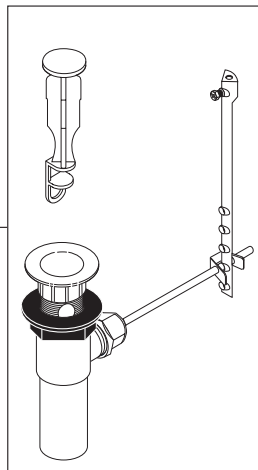

▲ Specify Finish
Especifique el Acabado
Précisez le Fini

RP71444
Stem Unit Assembly, Seat & Spring, Bonnet Nut & Washer
Ensamble de la Unidad del ástago, Asiento y Resorte,
Bonete y randela
Obturateur, siège et ressort,écrou à chape au et rondelle

RP72441
Plug Button
Botón del Tapón
Bouton

RP64256 ▲
Lift Rod
Barra de Alzar
Tige de Manoeuvre

3
RP70195 ▲
RP70195 ▲ -1.2
Aerator
Aireador
Aérateur

RP5404
Coupling Nuts
Tuercas de Acoplamiento
Écrous de Raccordement

RP5412
Locknuts
Contratuercas
Écrous de Blocage

Plastic Pop-Up Assembly Less
Lift Rod
Ensamble del Desagüe
Automático Plástico
Menos la Barra de Alzar
Renvoi Mécanique en Plastique
Sans la Tige de Manoeuvre

Metal Pop-Up Assembly Less Lift Rod
Ensamble de Metal del Desagüe Automático
Menos la Barra de Alzar
Renvoi Mécanique en Métal Sans la Tige de
Manoeuvre de Manoeuvre